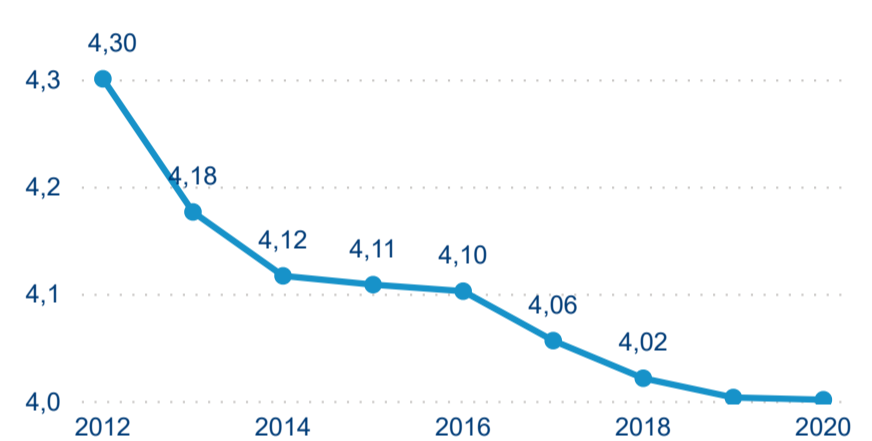

Hromadná ubytovací zařízení dle krajů

Počet turistů v HUZ

Počet přenocování v HUZ

Průměrná doba pobytu (dny)

Sezonální srovnání

Legenda ● 2016 ● 2017 ● 2018 ● 2019 ● 2020

Rozložení v krajích

Praha a regiony