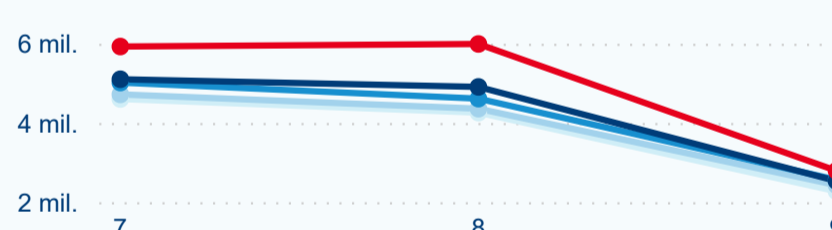

Hromadná ubytovací zařízení dle krajů

Počet turistů v HUZ

Počet přenocování v HUZ

Průměrná doba pobytu (dny)

Sezonální srovnání

Legenda ● 2016 ● 2017 ● 2018 ● 2019 ● 2020

Rozložení v krajích

Praha a regiony