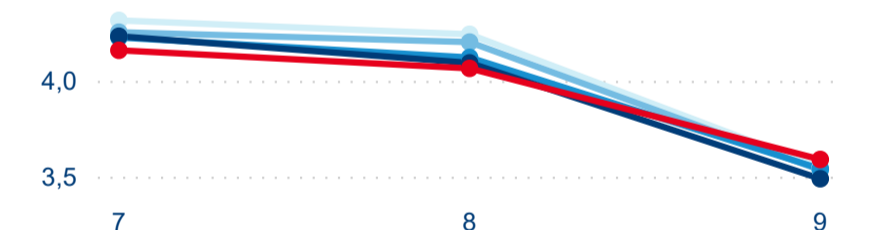

Hromadná ubytovací zařízení dle krajů

Počet turistů v HUZ

Počet přenocování v HUZ

Průměrná doba pobytu (dny)

Sezonální srovnání

Legenda ● 2016 ● 2017 ● 2018 ● 2019 ● 2020

Rozložení v krajích

Praha a regiony