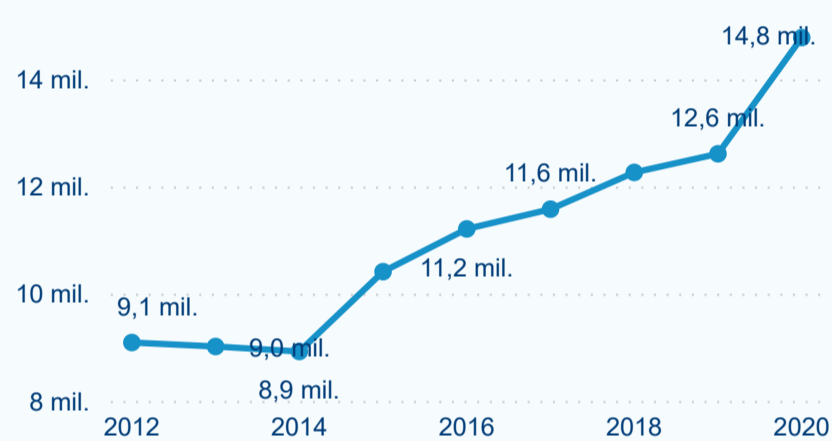

Hromadná ubytovací zařízení dle krajů

Počet turistů v HUZ

Počet přenocování v HUZ

Průměrná doba pobytu (dny)

Sezonální srovnání

Legenda ● 2016 ● 2017 ● 2018 ● 2019 ● 2020

Rozložení v krajích

Praha a regiony