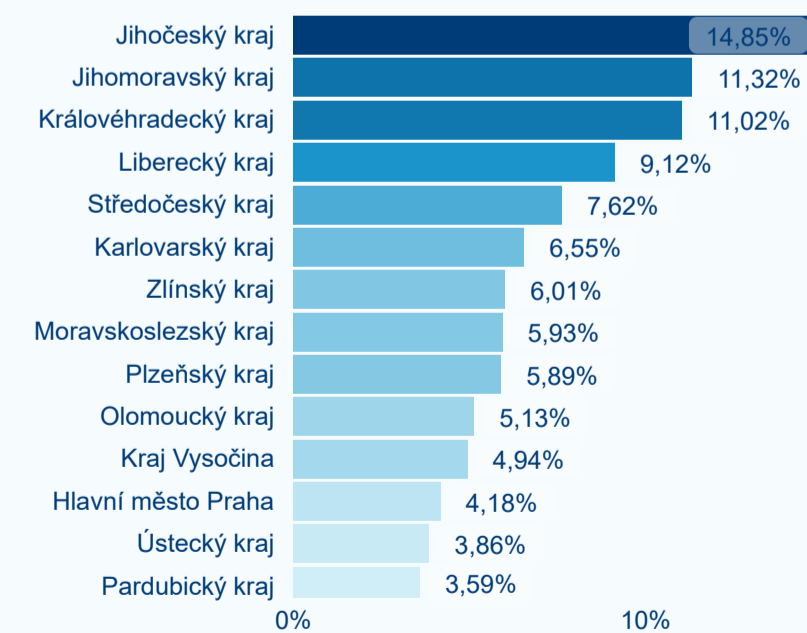

Hromadná ubytovací zařízení dle krajů

Počet turistů v HUZ

Počet přenocování v HUZ

Průměrná doba pobytu (dny)

Sezonální srovnání

Legenda ● 2016 ● 2017 ● 2018 ● 2019 ● 2020

Rozložení v krajích

Praha a regiony