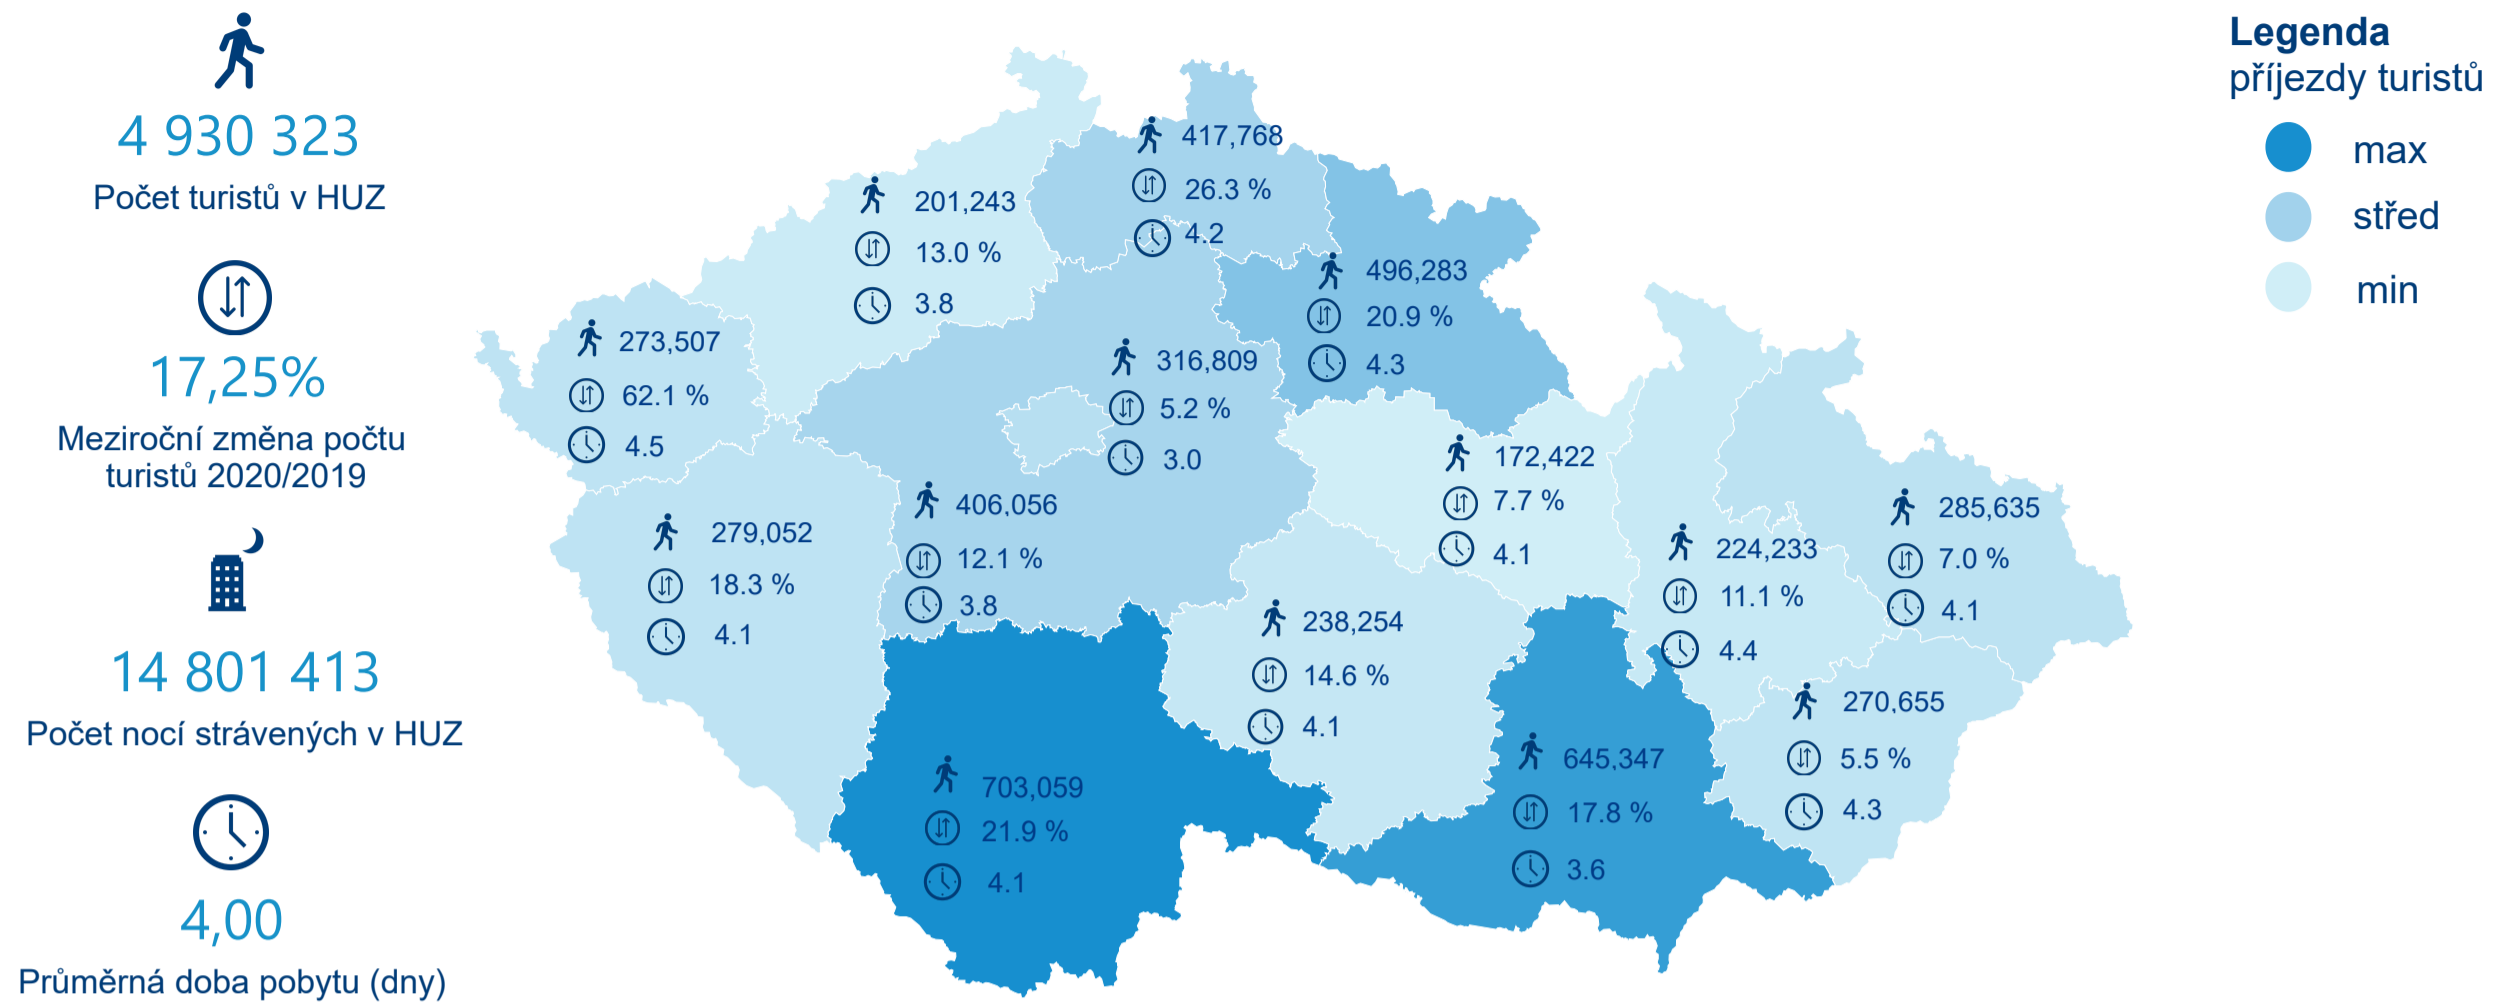

Hromadná ubytovací zařízení dle krajů

Počet turistů v HUZ

Počet přenocování v HUZ

Průměrná doba pobytu (dny)

Sezonální srovnání

Legenda ● 2016 ● 2017 ● 2018 ● 2019 ● 2020

Rozložení v krajích

Praha a regiony

Legenda ● Praha ● Regiony mimo Prahu

Zdroj: Statistiky HUZ, Český statistický úřad, 2020