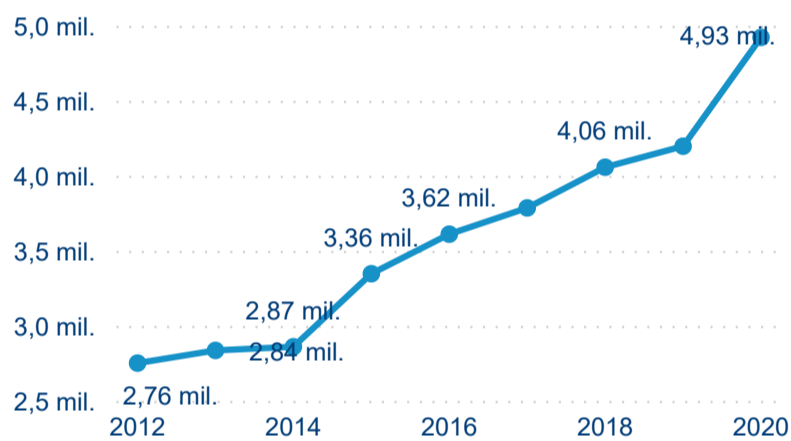

Hromadná ubytovací zařízení dle krajů

Počet turistů v HUZ

Počet přenocování v HUZ

Průměrná doba pobytu (dny)

Sezonální srovnání

Legenda ● 2016 ● 2017 ● 2018 ● 2019 ● 2020

Rozložení v krajích

Praha a regiony