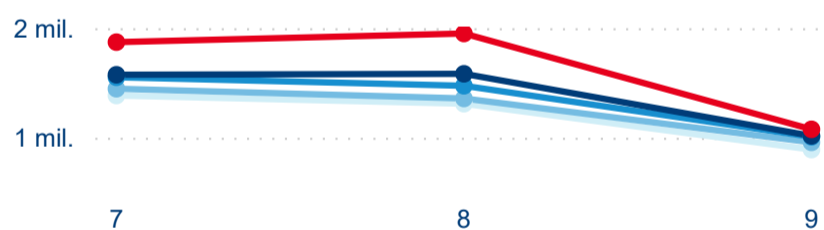

Hromadná ubytovací zařízení dle krajů

Počet turistů v HUZ

Počet přenocování v HUZ

Průměrná doba pobytu (dny)

Sezonální srovnání

Legenda ● 2016 ● 2017 ● 2018 ● 2019 ● 2020

Rozložení v krajích

Praha a regiony