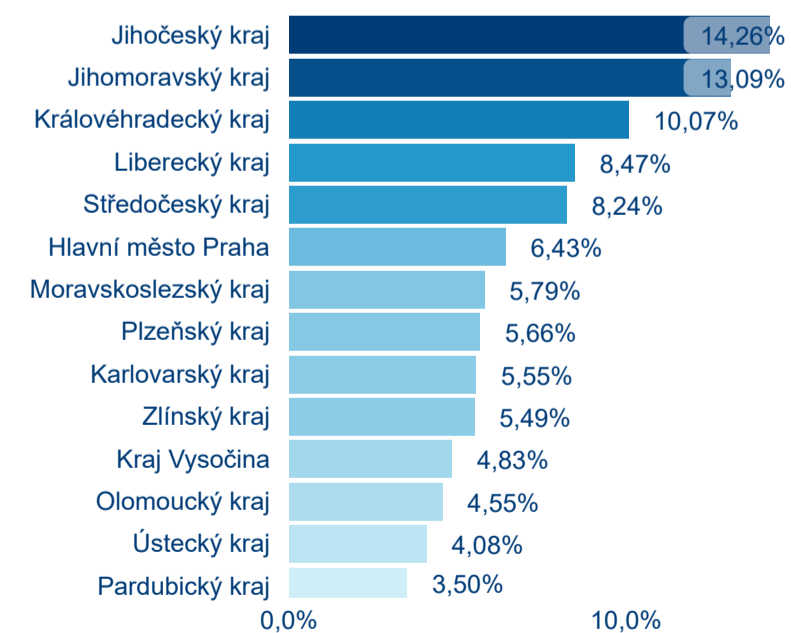

Hromadná ubytovací zařízení dle krajů

Počet turistů v HUZ

Počet přenocování v HUZ

Průměrná doba pobytu (dny)

Sezonální srovnání

Legenda ● 2016 ● 2017 ● 2018 ● 2019 ● 2020

Rozložení v krajích

Praha a regiony