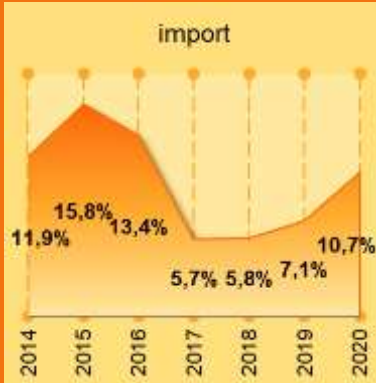

Prezentace základních charakteristik

Robert Babuka

info@apicon.cz

www.apicon.cz

www.lesy.cz

Balance 2012 – 2020

Nábytek ČR v číslech EXPORT 2020

Nábytek ČR v číslech IMPORT 2020