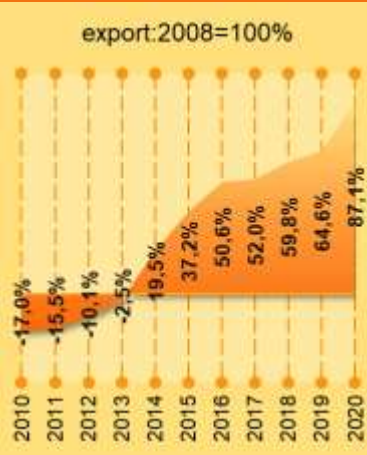

Prezentace základních charakteristik

Robert Babuka

info@apicon.cz

www.apicon.cz

www.lesy.cz

Balance 2012 – 2020

Nábytek ČR v číslech EXPORT 2020

Nábytek ČR v číslech IMPORT 2020