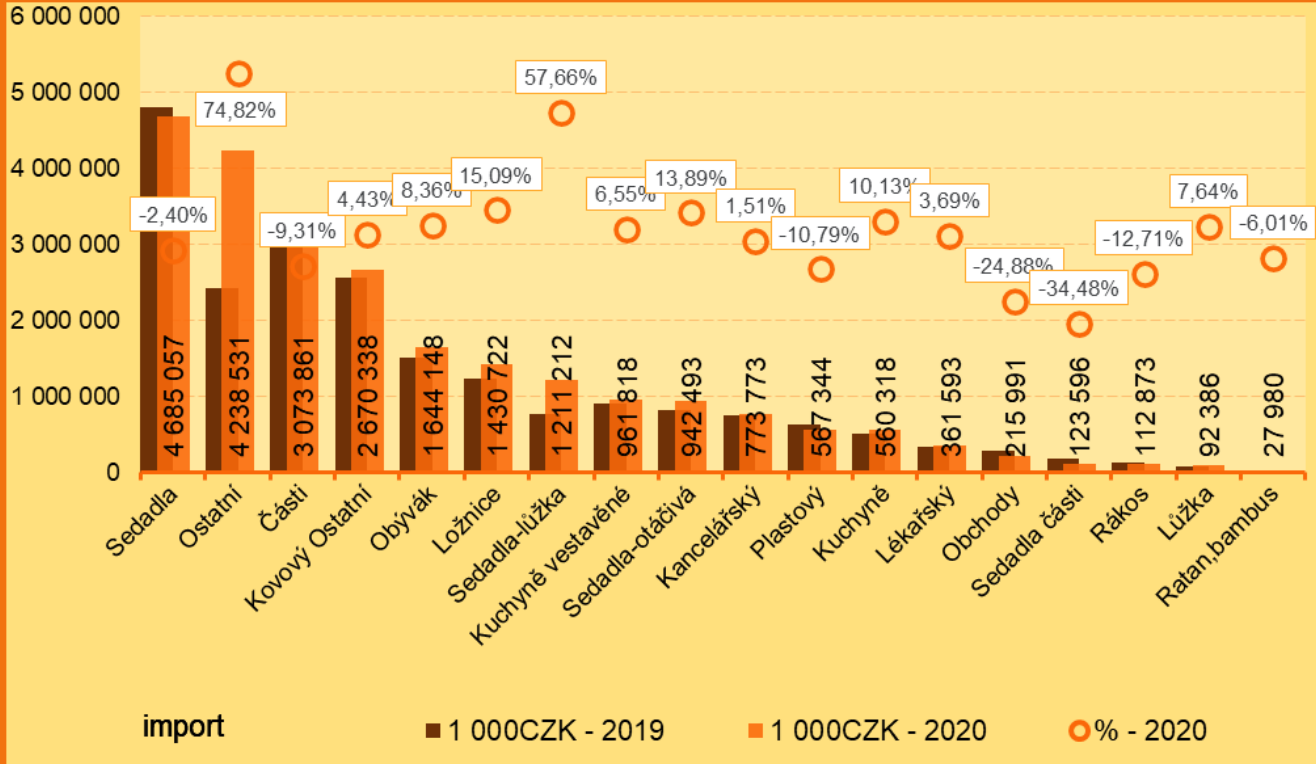

Prezentace základních charakteristik

Robert Babuka

info@apicon.cz

www.apicon.cz

www.lesy.cz

Balance 2012 – 2020

Nábytek ČR v číslech EXPORT 2020

Nábytek ČR v číslech IMPORT 2020