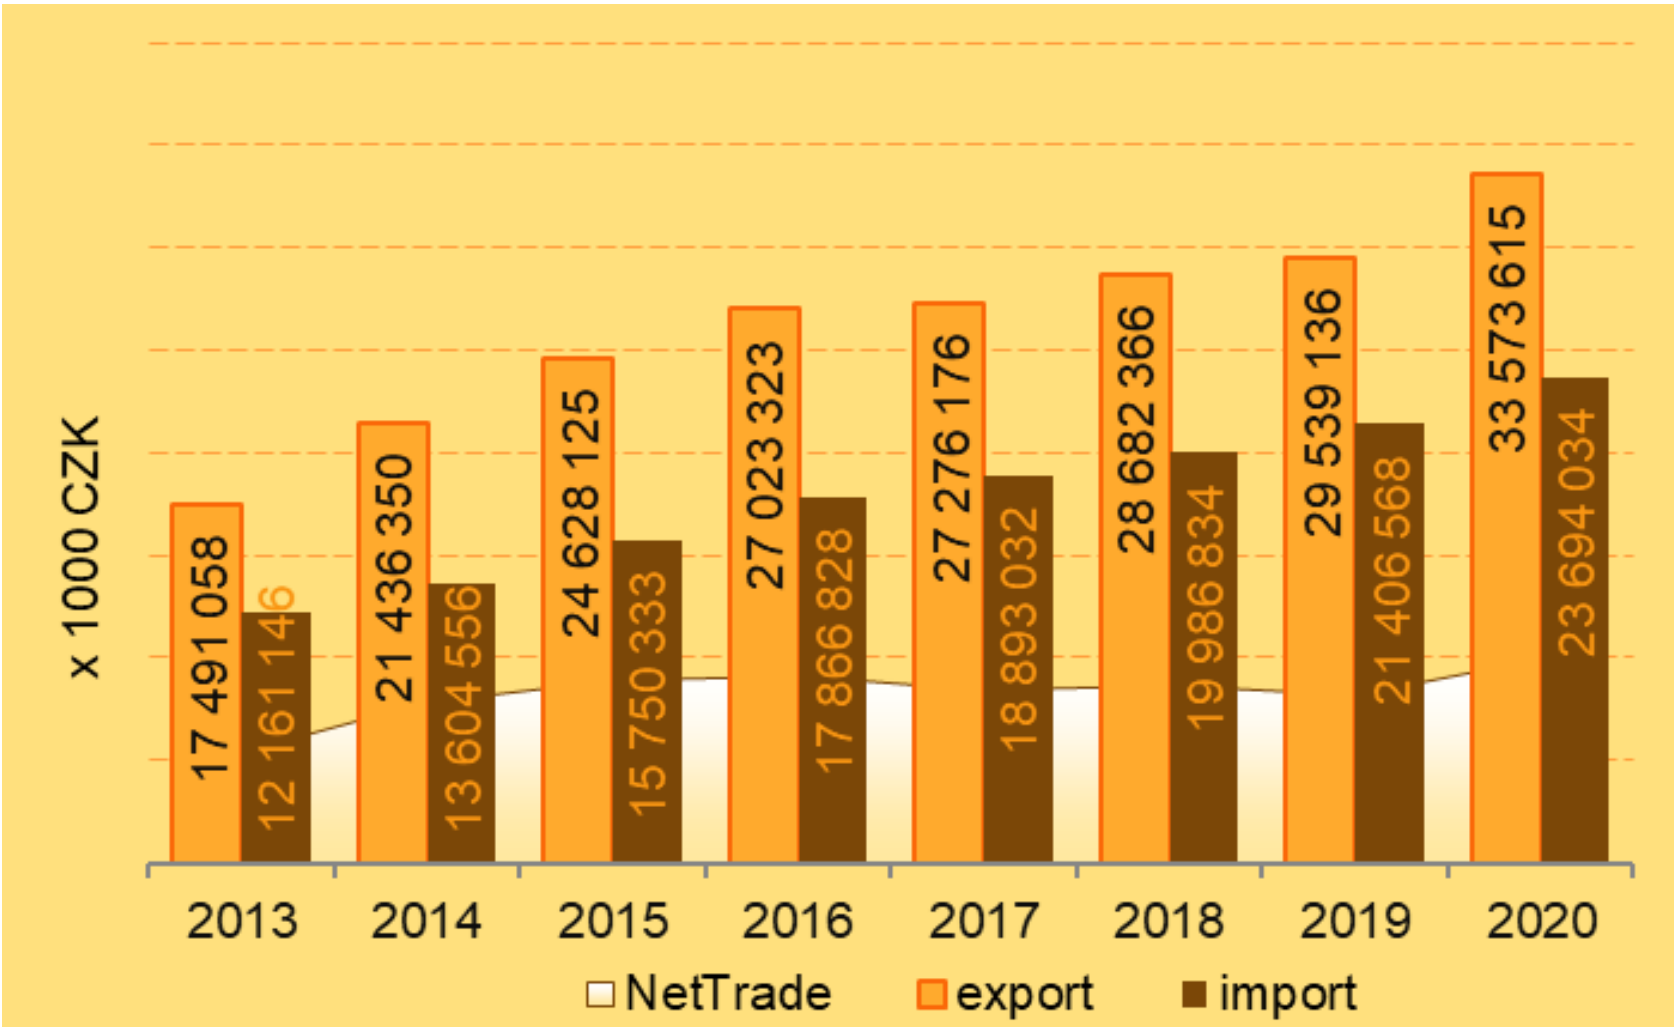

Prezentace základních charakteristik

Robert Babuka

info@apicon.cz

www.apicon.cz

www.lesy.cz

Balance 2012 – 2020

Nábytek ČR v číslech EXPORT 2020

Nábytek ČR v číslech IMPORT 2020