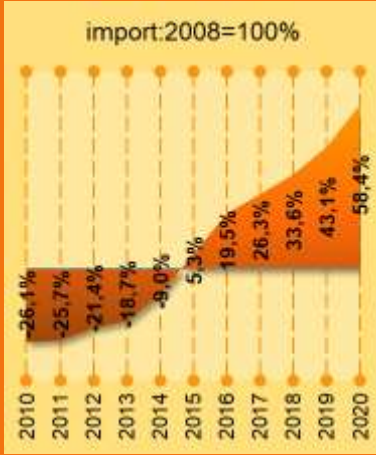

Prezentace základních charakteristik

Robert Babuka

info@apicon.cz

www.apicon.cz

www.lesy.cz

Balance 2012 – 2020

Nábytek ČR v číslech EXPORT 2020

Nábytek ČR v číslech IMPORT 2020