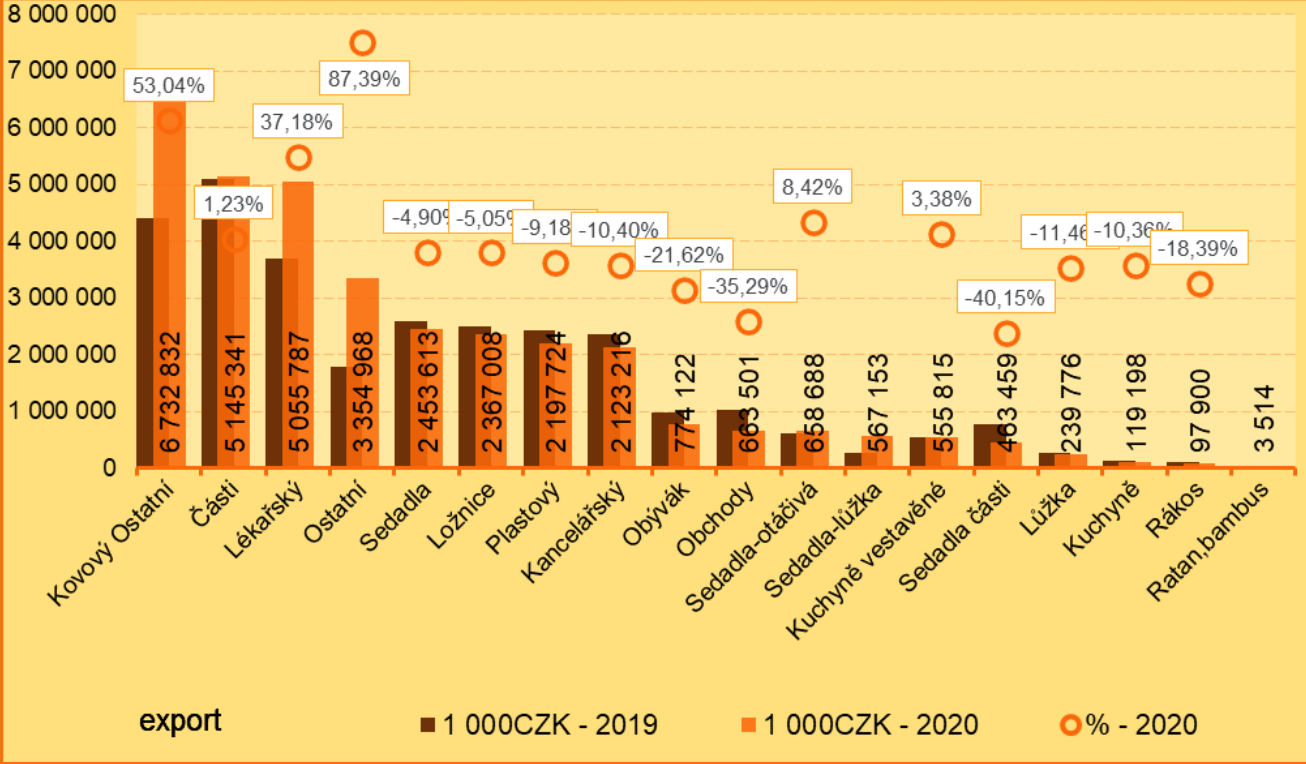

Prezentace základních charakteristik

Robert Babuka

info@apicon.cz

www.apicon.cz

www.lesy.cz

Balance 2012 – 2020

Nábytek ČR v číslech EXPORT 2020

Nábytek ČR v číslech IMPORT 2020