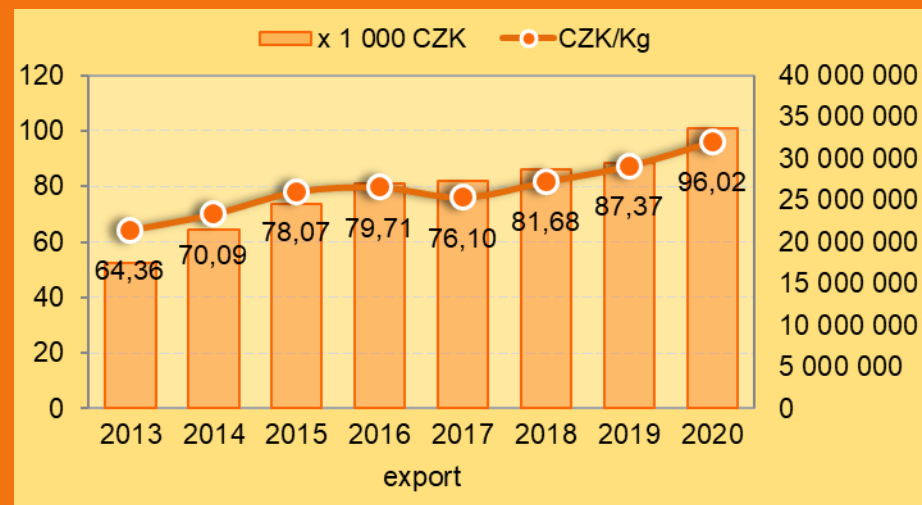

ČR – udržuje exportní výkonnost