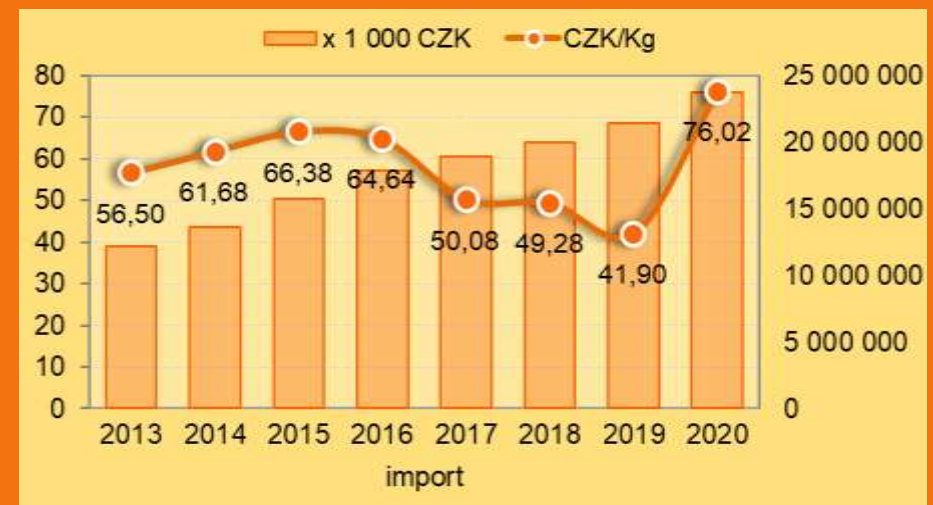

ČR – udržuje exportní výkonnost